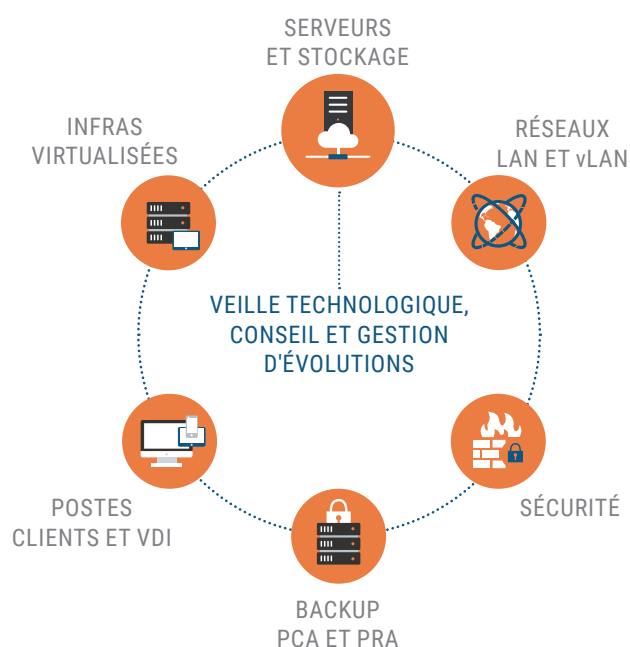

Domaines d'applications

Solutions Hébergées Cloud ID

- Hébergement de machines virtuelles en environnement haute disponibilité
- Hébergement de solutions de gestion : CRM, gestion commerciale ...
- Sauvegardes en ligne
- Messagerie externalisée en environnement Exchange
- Passerelle emails antispam et antivirus

NOS CONTRATS

ONE SERENITY

- Forfait annuel
- Maintien en condition opérationnelle de votre parc
- Supervision en temps réel
- Maintenance curative illimitée en télémaintenance ou sur site
- Maintenance préventive

ONE FLEX

- Crédit d'heures de télémaintenance reportable
- Demi-journées préventives et curatives sur site
- Supervision des sauvegardes

RÉACTIVITÉ

Nous garantissons un temps d'intervention dans les 4h selon les modalités du contrat.

POLYVALENCE

Notre équipe est composée de spécialistes dans différents domaines pouvant répondre à l'ensemble de vos besoins.